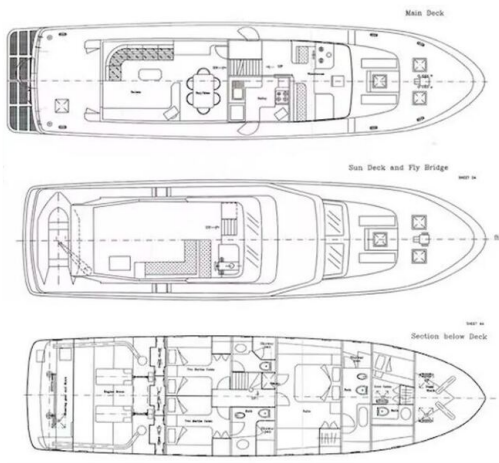

Detaljer

Tillverkare:	CCYD
Modell:	200
År:	1990
Kondition:	Begagnad
Skrov:	Stål
Motor:	Caterpillar, 2x 275 hp
Motortyp:	Inombordsmotor
Bränsletyp:	Diesel
Bränsletank:	6000 l (1,585.04 gal)
Längd:	20 m (65.62 ft)
Bredd:	5.2 m (17.06 ft)
Kabiner:	3
Kojer:	3

Mått

Längd:	20 m (65.62 ft)
Bredd:	5.2 m (17.06 ft)
Djupgående:	1.7 m (5.58 ft)
Vikt:	78080 kg (172,134.04 lb)

Ackommodation

Kabiner:	3
Kojor:	3

Bilder

DJI_0445t

DJI_0635t

DJI_0639t

IMGA1181t

info@superum-yachting.com

IMGA1206

info@superum-yachting.com

IMGA1276t

info@superum-yachting.com

IMGA1286

LAYOUT