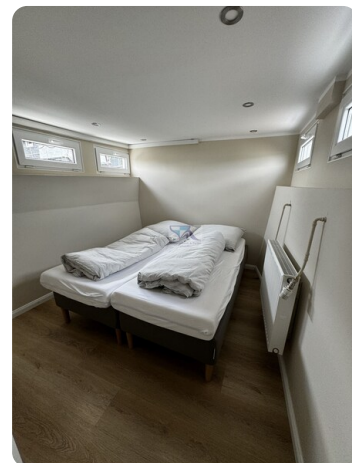

Hausboot-Spitzschute-MSP6