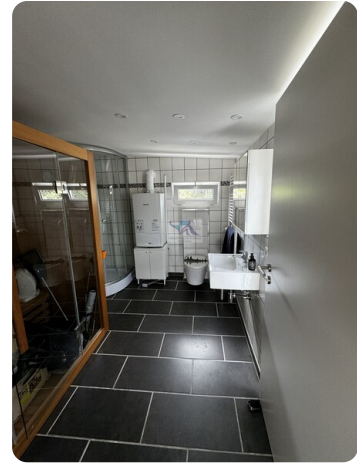

Hausboot-Spitzschute-MSP9