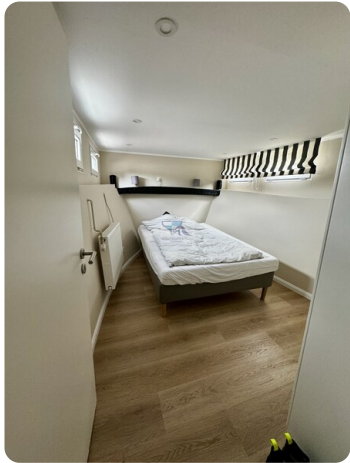

Hausboot-Spitzschute-MSP18