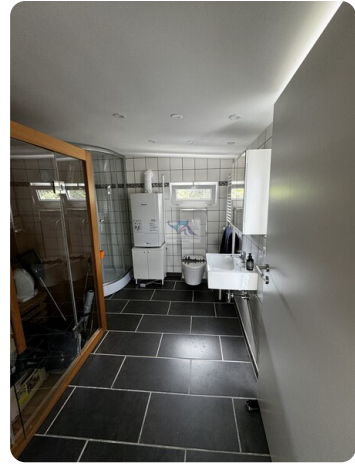

Hausboot-Spitzschute-MSP9