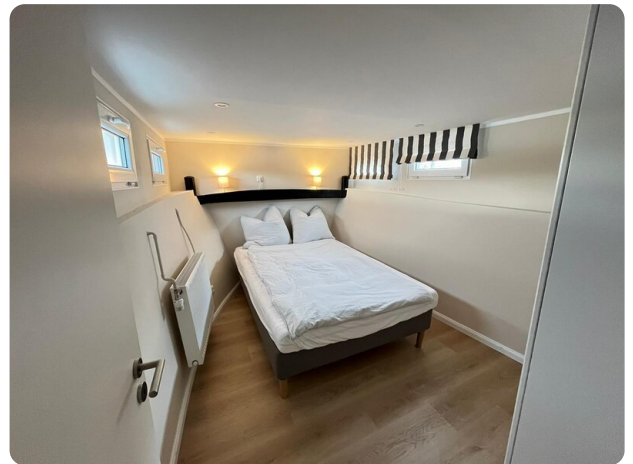

Hamburger Spitzschute-18