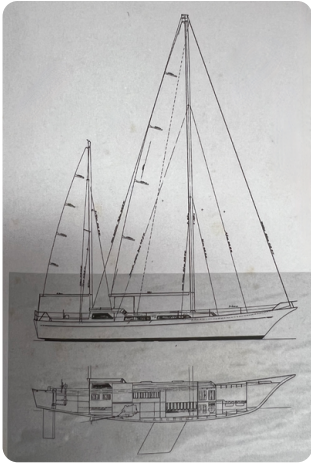

E.G. VAN DE STADT STORMY 55

€120,000 • TARRAGONA Spain • Used • 1981

Presented by

Olivier Haroche
Phone: +34 637 510 716

Barcelona Yachting
Port Olímpic - Local 14
08005 Barcelona
Spain

Details

Make:	E.G. VAN DE STADT
Model:	STORMY 55
Year:	1981
Condition:	Used
Engine:	YANMAR 4JH4-HTE, 115 hp
Engine type:	
Fuel type:	Diesel
Length:	16.85 m (55.28 ft)
Beam:	4.2 m (13.78 ft)
Cabins:	0
Berths:	0

Barcelona
Yachting

7zea.com

Description

FR

Voilier classique E.G. VAN DE STAD STORMY 55 de 1981. Pavillon Espagnol, prix TTC

Coque sandwich/aluminium, 2 réservoirs d'eau communiquant par dépression pour servir de ballast. Chauffe eau électrique + chauffe eau gaz qui sert de chauffage. Gréement dormant changé il y a 6 ans. Moteur neuf en 2017. Amarre disponible, 5000 euros/an

Visite sur RDV

Dossier PDF sur demande

Video int : <https://youtu.be/tKkRgYpdvSA>

Video ext : <https://youtu.be/aSXjoU9NRQw>

EN

Classic sailboat E.G. VAN DE STAD STORMY 55 - 1981. Spanish flag, price including VAT

Images

Barcelona Yachting

Port Olímpic - Local 14

08005 Barcelona

Spain

Phone: +34 637 510 716

<https://www.barcelonayachting.com/>