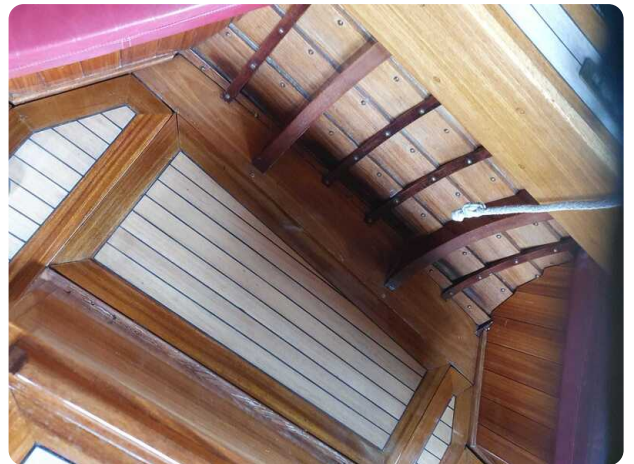

## Accommodation

Cabins:	0
Berths:	0

**Scheepsmakelaardij Goliath**

Hendrik Bulthuisweg 2

8606 KB SNEEK

Netherlands

Phone: 0031(0)6-54723943

<https://www.scheepsmakelaardijgoliath.nl>