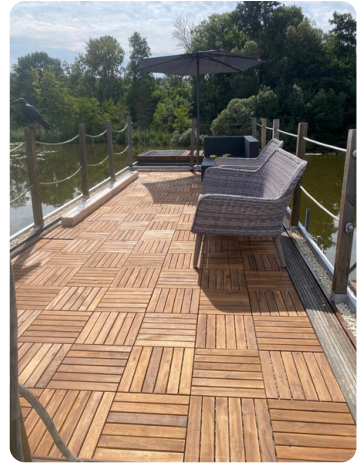

For more information visit

[BOOTVEILING.COM](https://www.bootveiling.com)