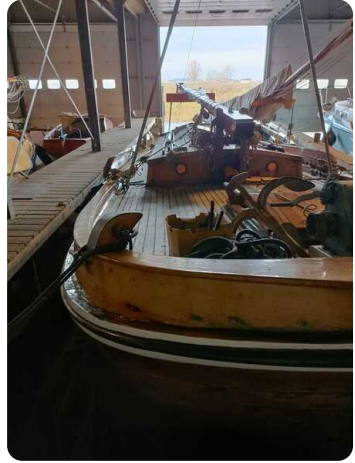

## Equipment

Fenders, lines: X

NL

Mooie Jachtbotter, geschikt voor mooie zeilreizen op de Ned. wateren, IJsselmeer, de Wadden en Duitse Wadden.

Mooie Jachtbotter, geschikt voor mooie zeilreizen op de Ned. wateren, IJsselmeer, de Wadden en Duitse Wadden. De huidige eigenaren hebben het schip al 30 jaar in bezit en zoeken nu één of meerdere liefhebbers die voor de komende tijd plezier aan de 'Bruinvisch' willen beleven en 'het stokje overnemen' om de 'Bruinvisch' in goede staat te behouden. Momenteel ligt het schip onderdak in het water in Workum. In november 2023 heeft het schip weer zijn jaarlijkse controle gehad. Het ziet er weer piekfijn uit en gortdoog onder de boekdelling. Zie hiervoor de laatste vier foto's. Voor de eigenaren is gunfactor is bepalend! Gezocht: iemand met hart voor dit schip. Solliciteer! Voor informatie en bezichtiging: 0031-6-10359729.