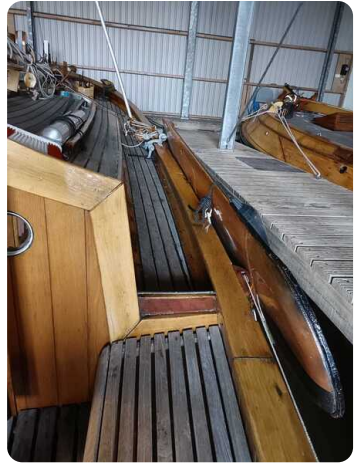

# Images

---

**Scheepsmakelaardij Goliath**

Hendrik Bulthuisweg 2

8606 KB SNEEK

Netherlands

Phone: 0031(0)6-54723943

<https://www.scheepsmakelaardijgoliath.nl>