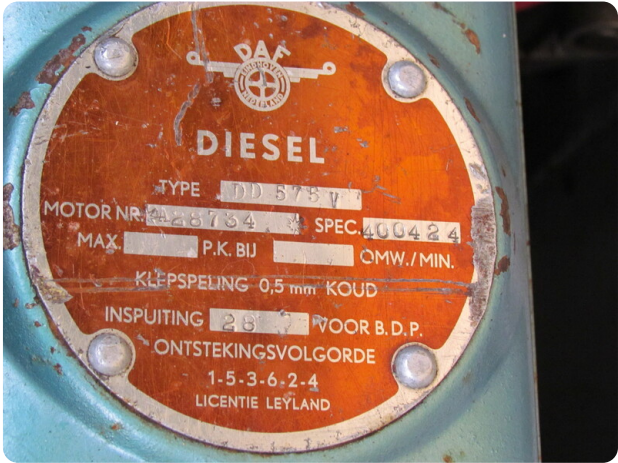

# Images

**Scheepsmakelaardij Goliath**

Hendrik Bulthuisweg 2

8606 KB SNEEK

Netherlands

Phone: 0031(0)6-54723943

<https://www.scheepsmakelaardijgoliath.nl>