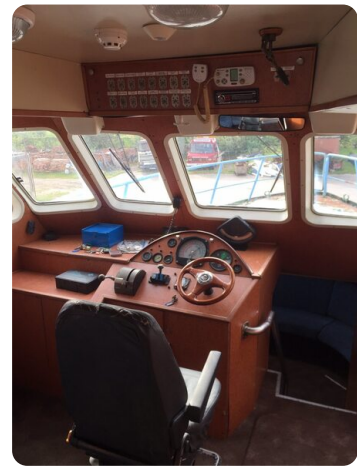

Neringa Passagiersschip

€94,000 • Klaipeda Lithuania • Used • 1986

Presented by

Sjoerd Kampen
Phone: 0031(0)6-54723943

Scheepsmakelaardij Goliath

Hendrik Bulthuisweg 2
8606 KB SNEEK
Netherlands

Details

Make:	Neringa
Model:	Passagiersschip
Year:	1986
Condition:	Used
Engine type:	
Length:	15.2 m (49.87 ft)
Beam:	4.4 m (14.44 ft)
Cabins:	0
Berths:	0

Scheepsmakelaar
dij Goliath

7zea.com

Description

EN
XX

NL
Een passagiersschip is in een goede werkconditie maar heeft wat extra aandacht nodig. Er kunnen max 50 personen aan board.

DE
XX

FR
XX

General information

Make:	Neringa
Model:	Passagiersschip
Year:	1986
Condition:	Used
Engine type:	

Measurements

Length:	15.2 m (49.87 ft)
Beam:	4.4 m (14.44 ft)
Deep:	0.8 m (2.62 ft)

Accommodation

Cabins:	0
Berths:	0

Images

Scheepsmakelaardij Goliath