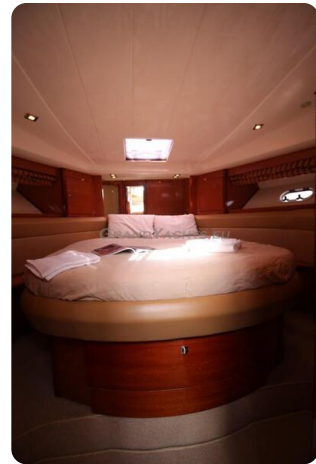

Prestige 42S