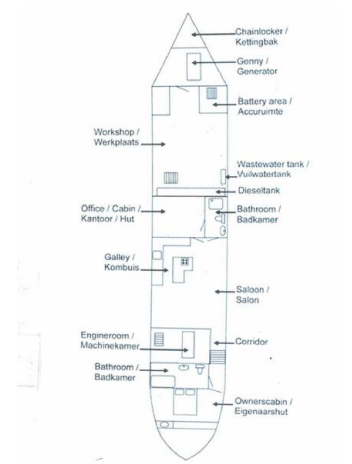

Allgemein

Rumpfform: Flachboden

Steueranlage: Lenkrad: Ja und Pokerkontrollen.

FR

Péniche très bien aménagée avec deux cabines. Sur le pont avant, il y a un grand volet roulant, comprenant un grand espace, qui convient pour le studio ou l'espace de travail, le bien-être, etc. Peut également être converti en un espace de vie supplémentaire. CVO approuvé.

Général

Forme: Fond plat

Système de barre: Volant : Oui et contrôles de poker.

General information

Make:	Woonboot
Model:	38.00
Year:	1955
Condition:	Used
Engine type:	

Measurements

Length:	38 m (124.67 ft)
Beam:	5.07 m (16.63 ft)
Deep:	1.2 m (3.94 ft)

Accommodation

Cabins:	0
Berths:	0

Images

Scheepsmakelaardij Goliath

Hendrik Bulthuisweg 2

8606 KB SNEEK

Netherlands

Phone: 0031(0)6-54723943