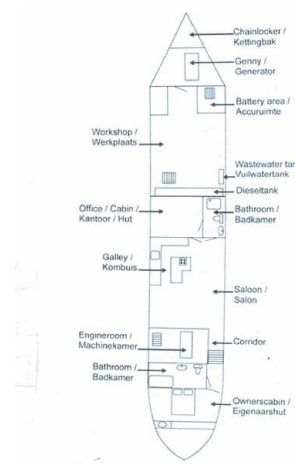

Scheepsmakelaar
dij Goliath

7zea.com

Description

EN

Very nicely lined houseboat with 2 sleeping cabins. On the foredeck there is a large roller shutter, including a large space, suitable for studio or workspace, wellness etc. Also suitable to convert into extra living space. CVO approved.

Allgemein

Rumpfform: Flachboden

Steueranlage: Lenkrad: Ja und Pokerkontrollen.

FR

Péniche très bien aménagée avec deux cabines. Sur le pont avant, il y a un grand volet roulant, comprenant un grand espace, qui convient pour le studio ou l'espace de travail, le bien-être, etc. Peut également être converti en un espace de vie supplémentaire. CVO approuvé.

Général

Forme: Fond plat

Système de barre: Volant : Oui et contrôles de poker.

General information

Make:	Woonboot
Model:	38.00
Year:	1955
Condition:	Used
Engine type:	

Measurements

Length:	38 m (124.67 ft)
Beam:	5.07 m (16.63 ft)
Deep:	1.2 m (3.94 ft)

Accommodation

Cabins:	0
Berths:	0

Images

Scheepsmakelaardij Goliath

Hendrik Bulthuisweg 2

8606 KB SNEEK

Netherlands

Phone: 0031(0)6-54723943