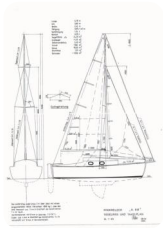

Zar Formenti ZAR Mini RIB 18 DL

€36,000

Norddeutschland, Germany • Used • 2022

Length: 5.5 m (18.04 ft)

Beam: 2.24 m (7.35 ft)

Jan Spengler

Phone: +49 4101 5155566

7zea.com

Schlichting 6,5 KR Segelyacht

€4,990

Norddeutschland, Germany • Used • 1957

Length: 10.5 m (34.45 ft)

Beam: 2.6 m (8.53 ft)

Jan Spengler

Phone: +49 4101 5155566

7zea.com

Einzelbau Mahagoni Kielschwerter

€25,000

Norddeutschland, Germany • Used • 2019

Length: 6.28 m (20.60 ft)

Beam: 2.45 m (8.04 ft)

Jan Spengler

Phone: +49 4101 5155566

7zea.com

Cantiere del Pardo Grand Soleil 45

€169,000

Norddeutschland, Germany • Used • 1989

Length: 13.94 m (45.73 ft)

Beam: 4.15 m (13.62 ft)

Jan Spengler

Phone: +49 4101 5155566

7zea.com

Comfort Yachts Comfortina 42

€219,900

Norddeutschland, Germany • Used • 2004

Length: 12.86 m (42.19 ft)

Beam: 3.85 m (12.63 ft)

Jan Spengler

Phone: +49 4101 5155566

7zea.com

Schwesterschiff

Degerö Yachtbau Scangaard 21 Classic

€18,900

Norddeutschland, Germany • Used • 2007

Length: 6.6 m (21.65 ft)

Beam: 1.97 m (6.46 ft)

Jan Spengler

Phone: +49 4101 5155566

7zea.com

Jachtwerft Zaadnoordijk Compromis 888

€34,900

Norddeutschland, Germany • Used • 1992

Length: 8.7 m (28.54 ft)

Beam: 3 m (9.84 ft)

Jan Spengler

Phone: +49 4101 5155566

7zea.com

Nautor Swan SWAN 57 Center Cockpit

€480,000

Balearen, Spain • Used • 1994

Length: 17.49 m (57.38 ft)

Beam: 4.85 m (15.91 ft)

Jan Spengler

Phone: +49 4101 5155566

7zea.com