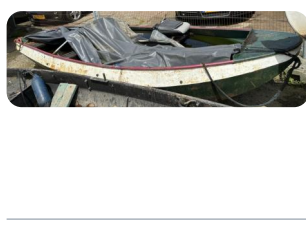

Vlet 400

€25

Leiden (NL), Nederländerna • Begagnad • 1900

Längd: 4 m (13.12 ft)

Bredd: 1.5 m (4.92 ft)

Jeroen Bolweg

Telefon:

BOOTVEILING.COM

7zea.com