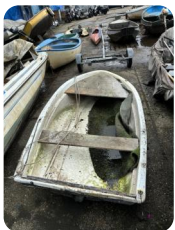

Längd: 6 m (19.69 ft)

Bredd: 1.6 m (5.25 ft)

Jeroen Bolweg

Telefon:

BOOTVEILING.COM

7zea.com

Roeiboot 250

€25